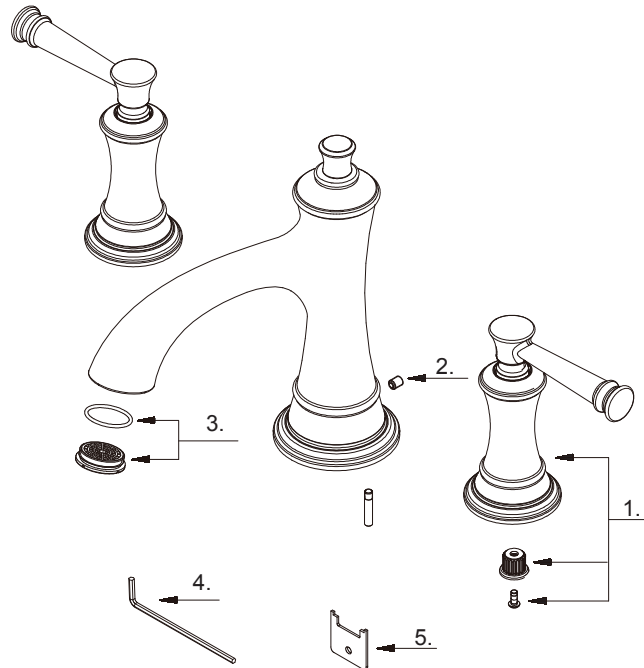

Mirabelle®

MIRBE3RT
TWO HANDLE ROMAN TUB TRIM
GARNITURE DE BAINOIRE ROMAINE À DEUX MANETTES
PIEZAS EXTERIORES PARA BAÑERA ROMANA DE DOS MANIJAS ÚNICAMENTE

MIRBE3RT
TWO HANDLE ROMAN TUB TRIM
GARNITURE DE BAIGNOIRE ROMAINE À DEUX MANETTES
PIEZAS EXTERIORES PARA BAÑERA ROMANA DE DOS MANIJAS ÚNICAMENTE

				Part No. Numéro de pièce
NO.	Part name	Nom de la pièce	Nombre de pieza	N.º de pieza
1	Metal handle assembly	Assemblage de manette en métal	Ensamblaje de manija metálicas	A662A45
2	Screw (H3.2mm)	Vis	Tornillo	A075218
3	Flow straightener	Stabilisateur d'écoulement	Boquilla emparejadora de flujo	A603646
4	Hex wrench (H3.18mm)	Llave hexagonal	Clé hexagonale	A031017NI
5	Aerator wrench	Clé de l'aérateur	Llave del aireador	A031214NI