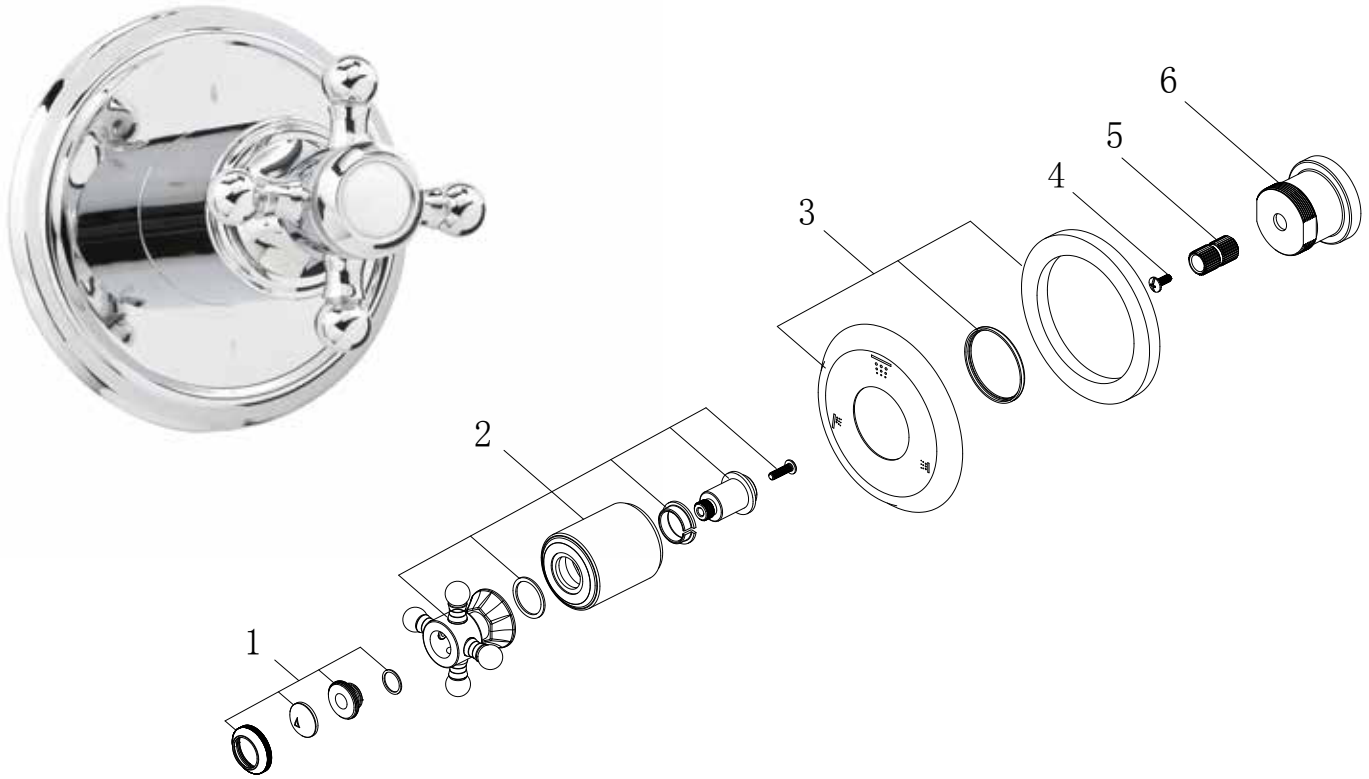

Mirabelle®

MIRBR9005

TRANSFER VALVE TRIM KIT

KIT DE REGULADOR DE LA VÁLVULA DE TRANSFERENCIA TROUSSE DE GARNITURE DE ROBINET DE TRANSFERT

No.	Part Name	Nombre de pieza	Nom de la pièce	Part No. Número de pièce N.º de pieza
1	Index	Índice	Repère	RP13292*
2	Handle Assembly	Ensamblaje de la Manija	Manette	RP13293*
3	Escutcheon Assembly	Escudo de la Asamblea	Ecusson de l'Assemblée	RP80363*
4	Screw	Tornillo	Vis	RP50142
5	Connector	Conector	Raccorder	RP50161
6	Nut	Tuerca	Écrou	RP70411