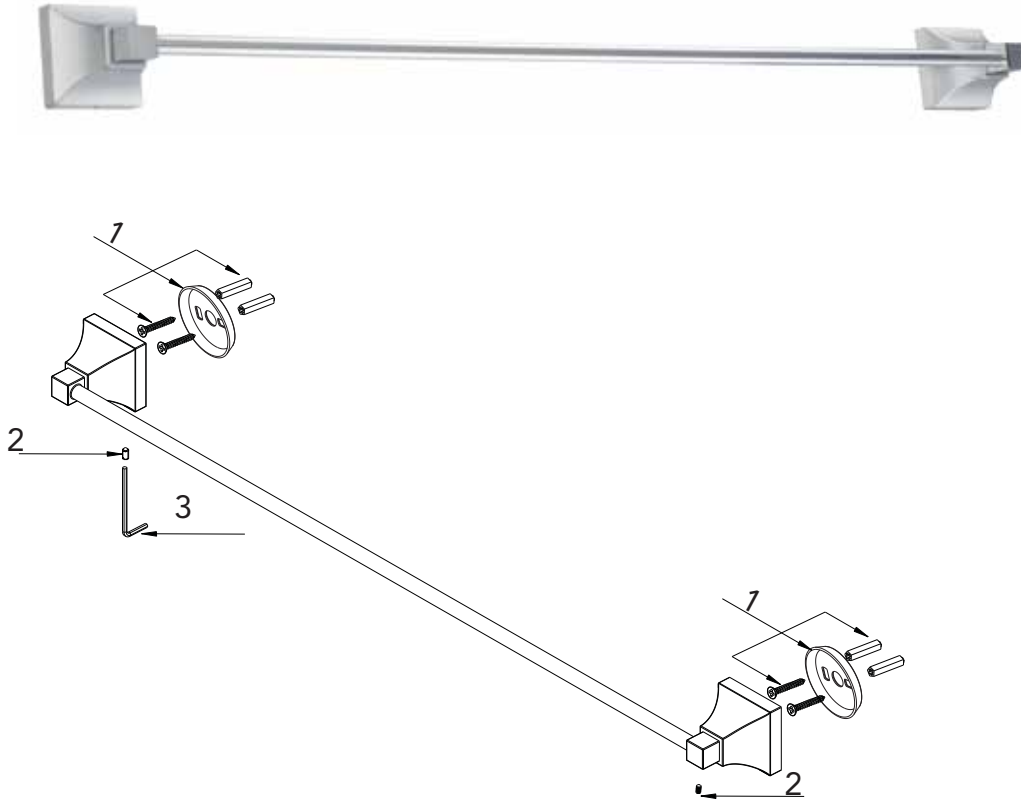

Mirabelle®

MIRCR24TB
 24" TOWEL BAR
 TOALLERO DE BARRA DE 24"
 PORTE-SERVIETTES DE 24 PO (61cm)

No.	Part Name	Nombre de pieza	Nom de la pièce	Part No. Numéro de pièce N.º de pieza
1	Holding hardware	Accesorios de soporte	Quincaillerie de xation	5635R173A0T*-1
2	Screw	Tornillo	Vis	5635R173A0T*-2
3	2.5mm hex allen wrench	2.5mm hex llave allen	2.5mm hex clé hexagonale	5635R173A0T*-3