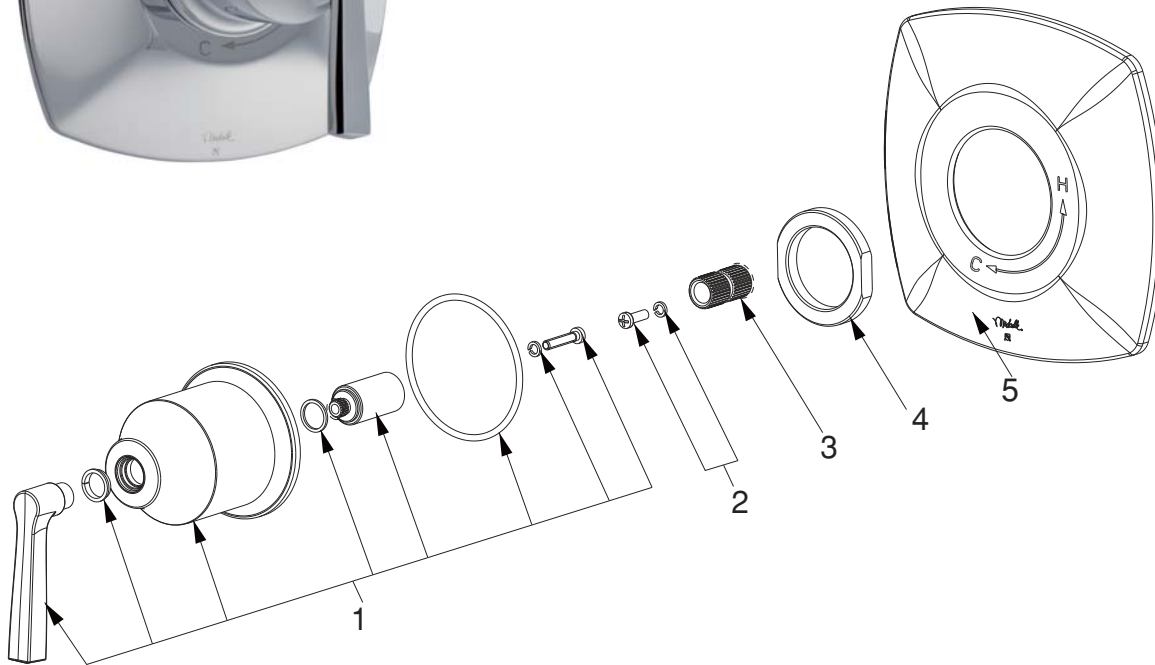

Mirabelle®

MIRCR8010 SINGLE-HANDLE VALVE ONLY TRIM KIT DE UN MANGO KIT ÚNICA VÁLVULA TRIM POIGNÉE UNIQUE KIT VALVE SEULEMENT TRIM

Warranty and Codes / Garantie et codes / Garantía y códigos

All Mirabelle faucets have a lifetime limited warranty and meet the following standards: ASME: A112.18.1; NSF/ANSI Std. 61 compliant; cUPC/IAPMO listed. Installation, operating, care and maintenance instructions are included. / Todos los grifos Mirabelle tienen una garantía vitalicia limitada y cumplen con las normas ASME: A112.18.1 y NSF/ANSI 61, y cuentan con aprobación cUPC/IAPMO. Se incluyen instrucciones para su instalación, funcionamiento, cuidado y mantenimiento. / Tous les robinets Mirabelle sont couverts par une garantie à vie limitée et rencontrent les normes suivantes: ASME: A112.18.1; NSF/ANSI 61 et cUPC/IAPMO. Des instructions pour l'installation, l'opération, l'entretien et la maintenance sont incluses.

9677 03/18

MIRCR8010
SINGLE-HANDLE VALVE ONLY TRIM KIT
DE UN MANGO KIT ÚNICA VÁLVULA TRIM
POIGNÉE UNIQUE KIT VALVE SEULEMENT TRIM

No.	Part Name	Nombre de pieza	Nom de la pièce	Part No. Numéro de pièce N.º de pieza
1	Metal handle assembly	Conjunto de llave de metal	Assemblage de poignée en métal	5610Y802B0X*
2	Screw	Tornillo	Vis	5626Q108A0TNT
3	Stem extension	Extensión del vástago	Rallonge de tige	5627B571A0ANT
4	Nut	Tuerca	Écrou	5624B572A0ANT
5	Escutcheon assembly	escudo de la asamblea	Ecusson de l'assemblée	5615C022A0F*