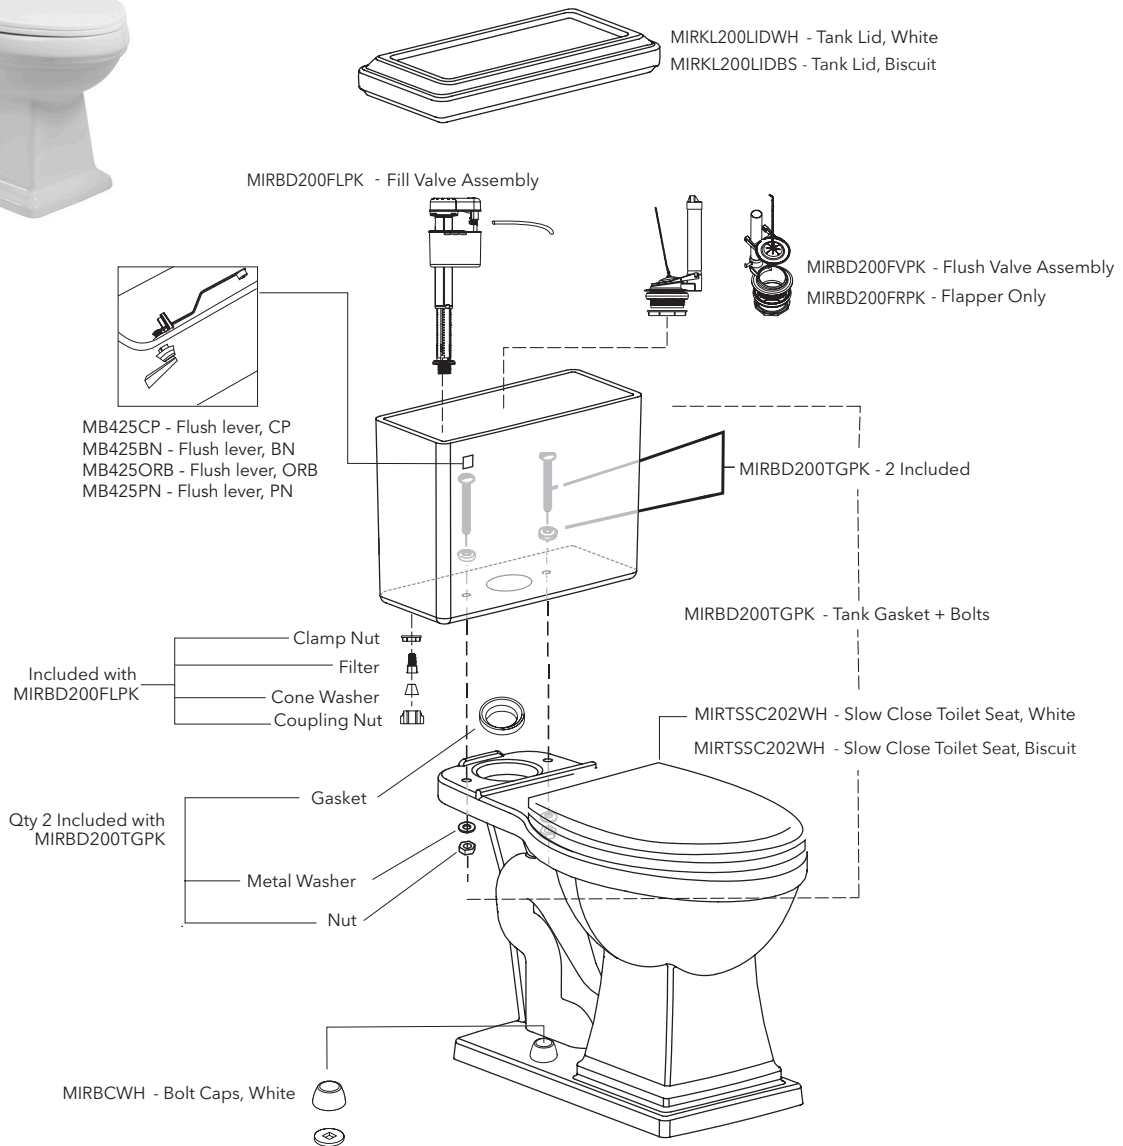

Mirabelle™

KEY WEST SERIES TWO PIECE HIGH EFFICIENCY TOILET

Warranty and Codes / Garantie et codes / Garantía y códigos

All Mirabelle faucets have a lifetime limited warranty and meet the following standards: ANSI: A112.18.1M; NSF/ANSI Std. 61 compliant; cUPC/IAPMO listed. Installation, operating, care and maintenance instructions are included. / Todos los grifos Mirabelle tienen una garantía vitalicia limitada y cumplen con las normas ANSI A112.18.1M y NSF/ANSI 61, y cuentan con aprobación cUPC/IAPMO. Se incluyen instrucciones para su instalación, funcionamiento, cuidado y mantenimiento. / Tous les robinets Mirabelle sont couverts par une garantie à vie limitée et rencontrent les normes suivantes: ANSI: A112.18.1M; NSF/ANSI 61 et cUPC/IAPMO. Des instructions pour l'installation, l'opération, l'entretien et la maintenance sont incluses.