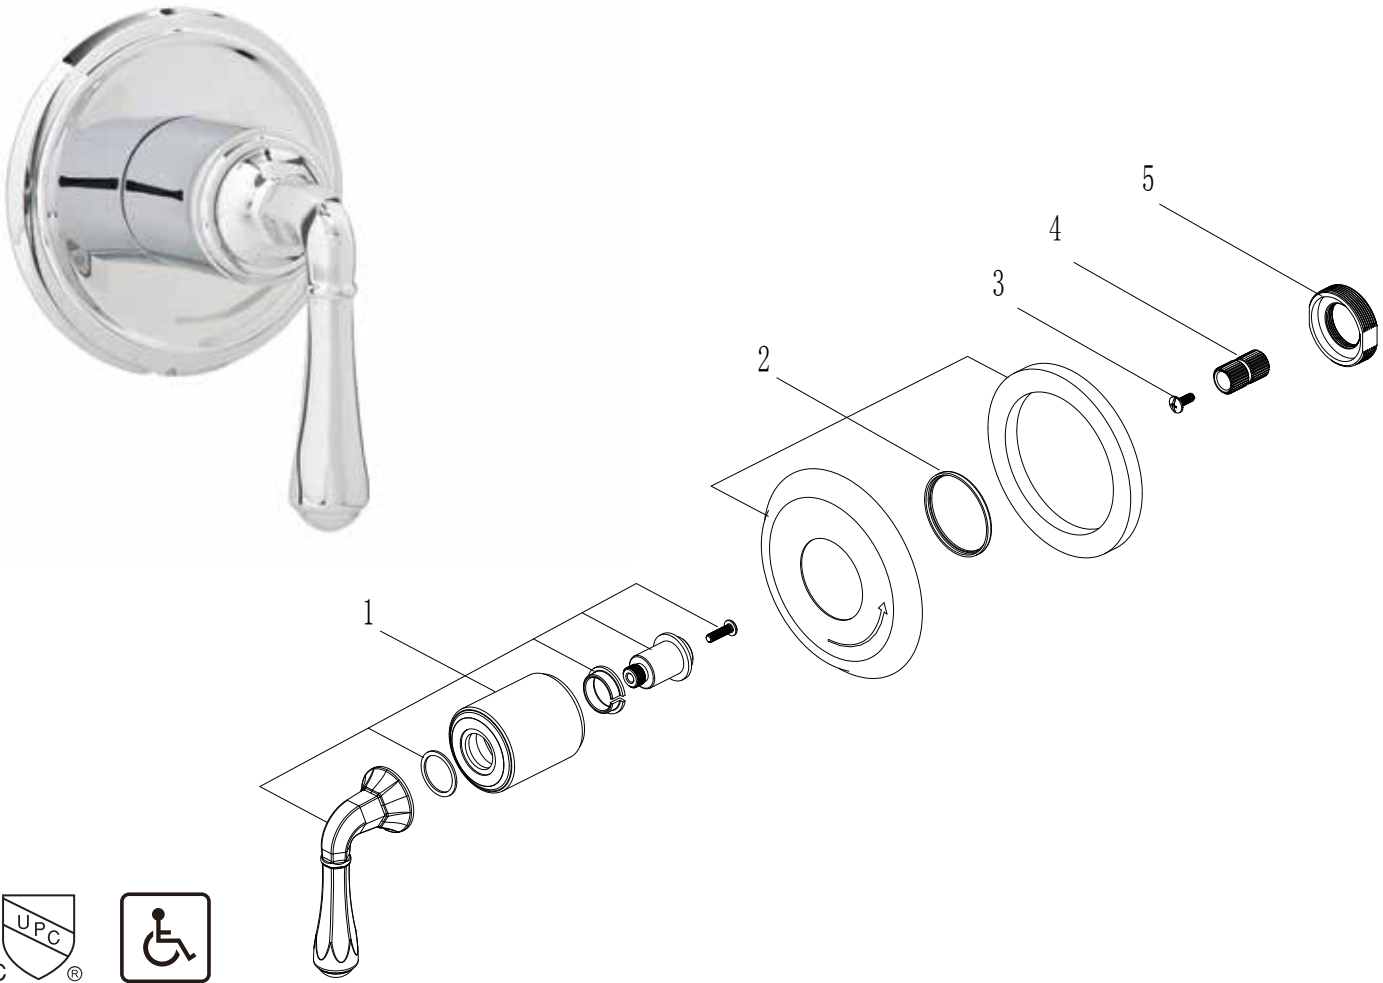

Mirabelle®

MIRKW9007

VOLUME CONTROL VALVE TRIM KIT KIT DE REGULADOR DE LA VÁLVULA DE CONTROL DE VOLUMEN TROUSSE DE GARNITURE DE ROBINET DE CONTRÔLE DU VOLUME

No.	Part Name	Nombre de pieza	Nom de la pièce	Part No. Numéro de pièce N.º de pieza
1	Handle Assembly	Ensamblaje de la Manija	Manette	RP13290*
2	Escutcheon Assembly	Escudo de la Asamblea	Ecusson de l'Assemblée	RP80364*
3	Screw	Tornillo	Vis	RP50142
4	Connector	Conector	Raccorder	RP50161
5	Nut	Tuerca	Écrou	RP70412