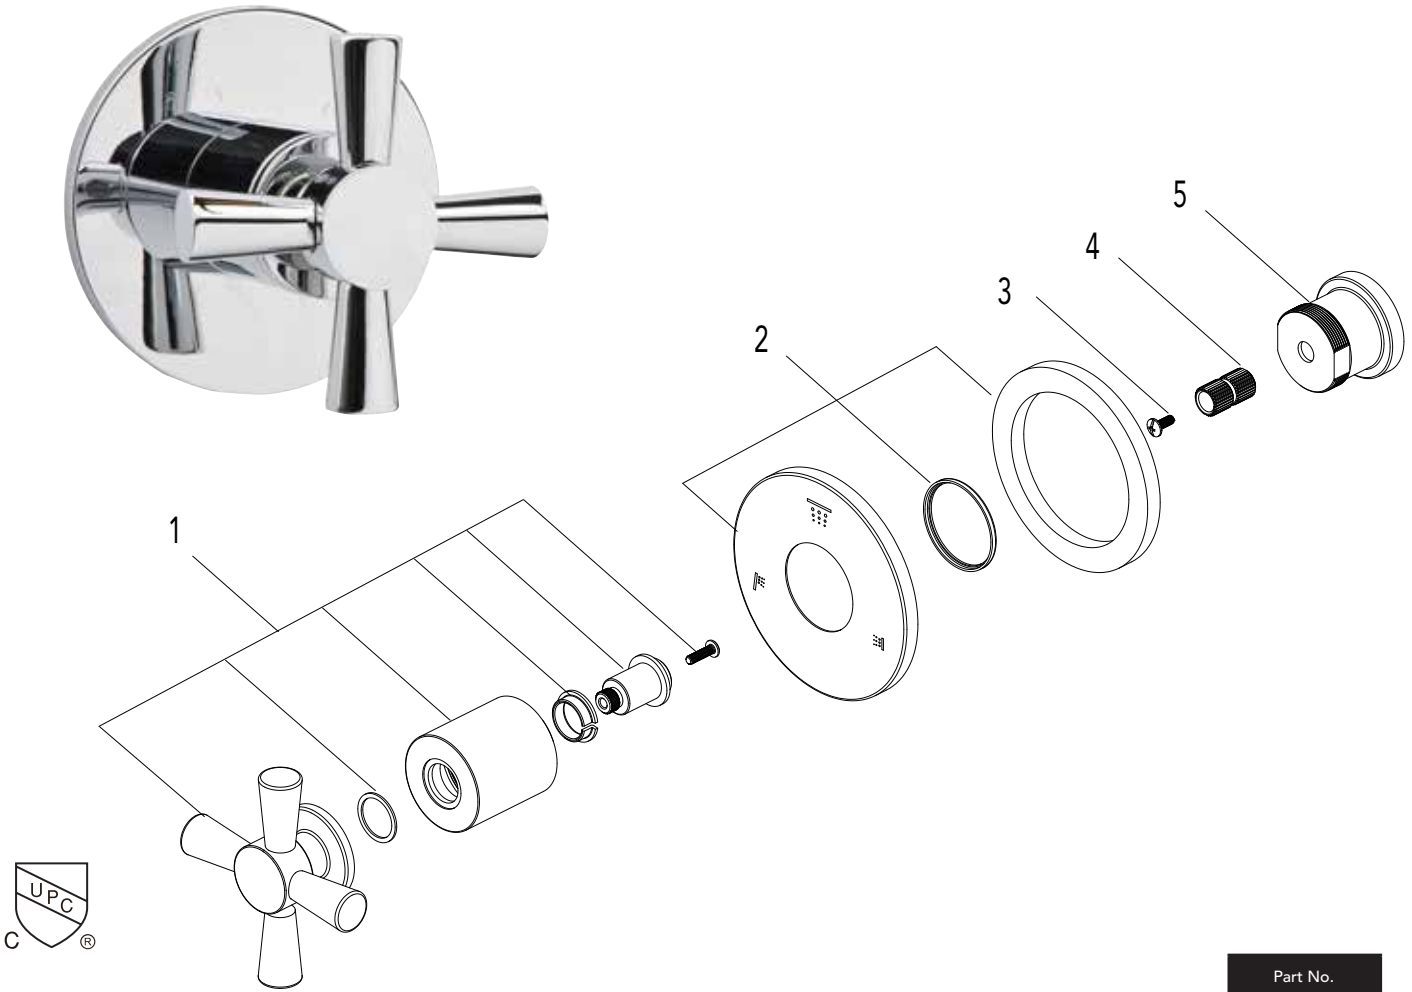

Mirabelle®

MIRML9005

TRANSFER VALVE TRIM KIT

KIT DE REGULADOR DE LA VÁLVULA DE TRANSFERENCIA TROUSSE DE GARNITURE DE ROBINET DE TRANSFERT

No.	Part Name	Nombre de pieza	Nom de la pièce	Part No. Numéro de pièce N.º de pieza
1	Handle Assembly	Ensamblaje de la Manija	Manette	RP13298*
2	Escutcheon Assembly	Escudo de la Asamblea	Ecusson de l'Assemblée	RP80366*
3	Screw	Tornillo	Vis	RP50142
4	Connector	Conector	Raccorder	RP50161
5	Nut	Tuerca	Écrou	RP70411

Warranty and Codes / Garantie et codes / Garantía y códigos

All Mirabelle faucets have a lifetime limited warranty and meet the following standards: ANSI: A112.18.1M; cUPC/IAPMO listed. Installation, operating, care and maintenance instructions are included. / Todos los grifos Mirabelle tienen una garantía limitada de por vida y cumplen con las siguientes normas: ANSI: A112.18.1M; aprobado cUPC/IAPMO. Se incluyen las instrucciones de instalación, cuidado y mantenimiento. / Tous les robinets Mirabelle sont assortis d'une garantie à vie limitée et satisfont aux normes suivantes : ANSI : A112.18.1M; homologation cUPC/IAPMO. Les instructions relatives à l'installation, à l'utilisation et à l'entretien sont fournies.