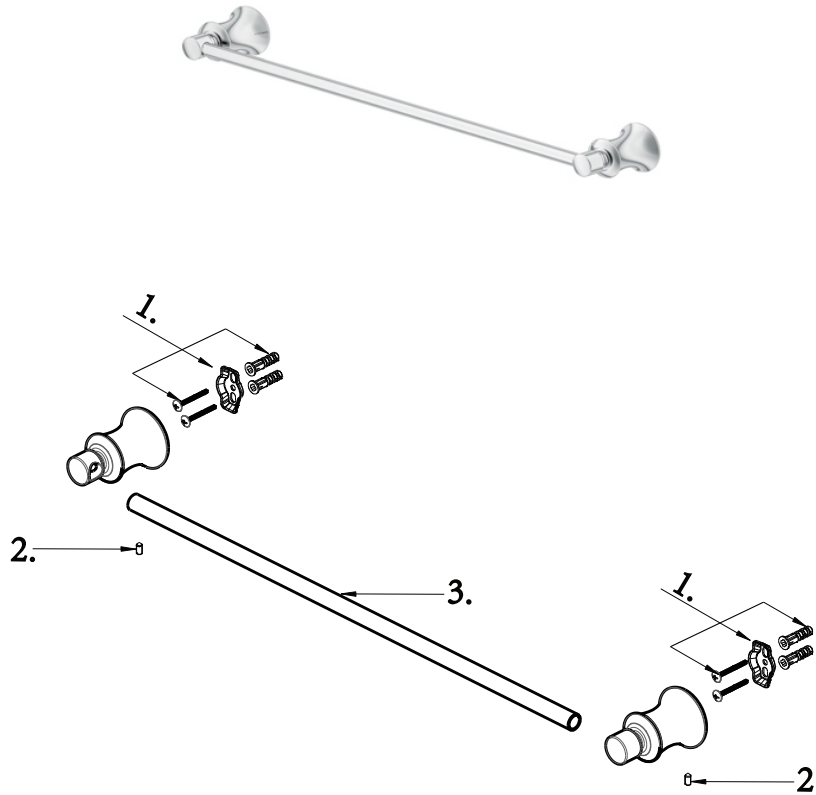

# Mirabelle®

**MIRPT18TB**  
**18" TOWEL BAR**  
**TOALLERO DE BARRA DE 18"**  
**PORTE-SERVIETTES DE 18 PO (45.7cm)**

No.	Part Name	Nombre de pieza	Nom de la pièce	Part No. Numéro de pièce N.º de pieza
1	Holding Hardware	Accesorios de soporte	Quincaillerie de fixation	4.11.20025.0300
2	Screw (#8-32UNC-2A * 8.2 mm L)	Tornillo (#8-32UNC-2A * 8.2 mm de largo)	Vis ( #8-32UNC-2A * 8.2mm L)	363-20-02
3	Towel Bar	Toallero de barra	Porte-serviettes	20720-01-03

## Warranty and Codes / Garantie et codes / Garantía y códigos

This product comes complete with installation, operating, care and maintenance instructions. This Mirabelle product carries a 1 year warranty. This product meets ANSI: A112.18.1M. / Este producto se entrega con instrucciones para su instalación, funcionamiento, cuidado y mantenimiento. Este producto Mirabelle tiene garantía de 1 año. Este producto cumple con la norma ANSI: A112.18.1M. / Ce produit comprend les instructions d'installation, d'opération, d'entretien et de maintenance. Ce produit Mirabelle est couvert par une garantie d'un an. Il est conforme à la norme ANSI : A112.18.1M.