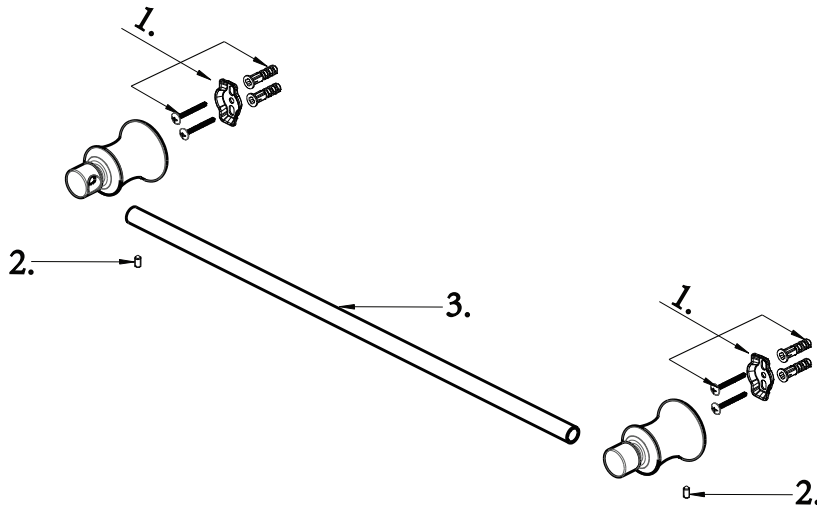

Mirabelle®

MIRPT24TB
24" TOWEL BAR
TOALLERO DE BARRA DE 24"
PORTE-SERVIETTES DE 24 PO (60.96cm)

No.	Part Name	Nombre de pieza	Nom de la pièce	Part No. Numéro de pièce N.º de pieza
1	Holding Hardware	Accesorios de soporte	Quincaillerie de fixation	4.11.20025.0300
2	Screw (#8-32UNC-2A * 8.2 mm L)	Tornillo (#8-32UNC-2A * 8.2 mm de largo)	Vis (#8-32UNC-2A * 8.2mm L)	363-20-02
3	Towel Bar	Toallero de barra	Porte-serviettes	20720-02-01