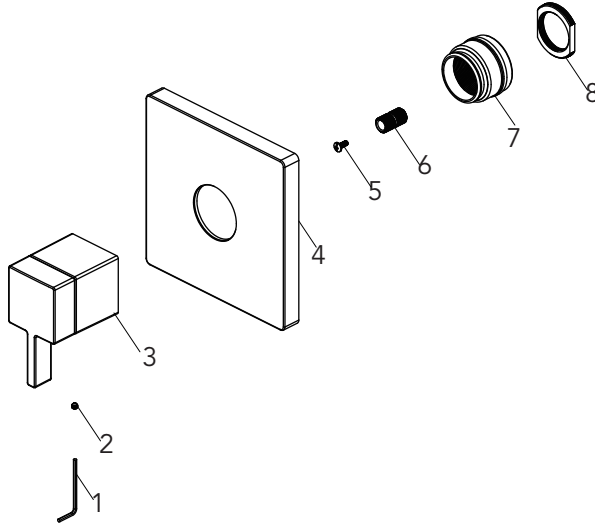

Mirabelle®

MIRRI8010

VALVE ONLY TRIM KIT
 KIT DE ACABADOS, SÓLO VÁLVULA
 GARNITURE POUR OBTURATEUR UNIQUEMENT

No.	Part Name	Nombre de pieza	Nom de la pièce	Part No. Numéro de pièce N.º de pieza
1	2.5mm hex allen wrench	2.5mm hex llave allen	2.5mm hex clé hexagonale	RP70221
2	Handle	Placa ornamental	Poignée	RP13416*
3	Set screw	Tornillo de fijación	Vis de calage	RP50002
4	Escutcheon	Placa ornamental	Entraxe	RP80486*
5	Screw	Tornillo	Vis	RP50142

09/21/15 Rev.A

Parts Breakdown/ Listado de piezas/ Liste de pièces

MIRRI8010

VALVE ONLY TRIM KIT
KIT DE ACABADOS, SÓLO VÁLVULA
GARNITURE POUR OBTURATEUR UNIQUEMENT

No.	Part Name	Nombre de pieza	Nom de la pièce	Part No. Numéro de pièce N.º de pieza
6	Connector	Conector	Raccorder	RP50161
7	Installation plate	Placa de instalación	Plaque d'installation	RP56102
8	Nut	Tuerca	Écrou	RP56103