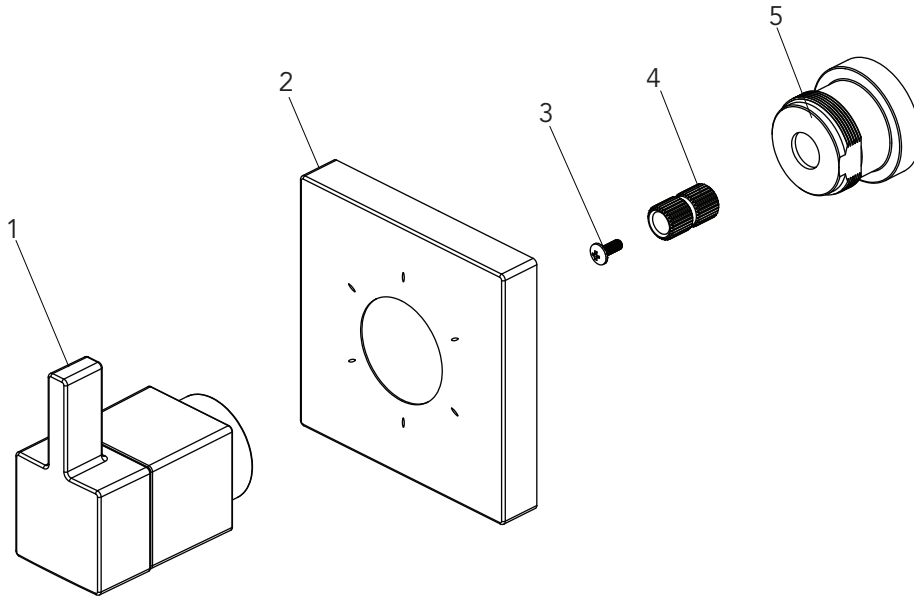

MIRRI9005

TRANSFER VALVE TRIM KIT  
 KIT DE REGULADOR DE LA VÁLVULA DE TRANSFERENCIA  
 TROUSSE DE GARNITURE DE ROBINET DE TRANSFERT

No.	Part Name	Nombre de pieza	Nom de la pièce	Part No. Numéro de pièce N.º de pieza
1	Handle	Llave	Poignée	RP13417*
2	Escutcheon	Placa ornamental	Entraxe	RP80487*
3	Screw	Tornillo	Vis	RP50142
4	Connector	Conector	Raccorder	RP50161
5	Nut	Tuerca	Écrou	RP70411