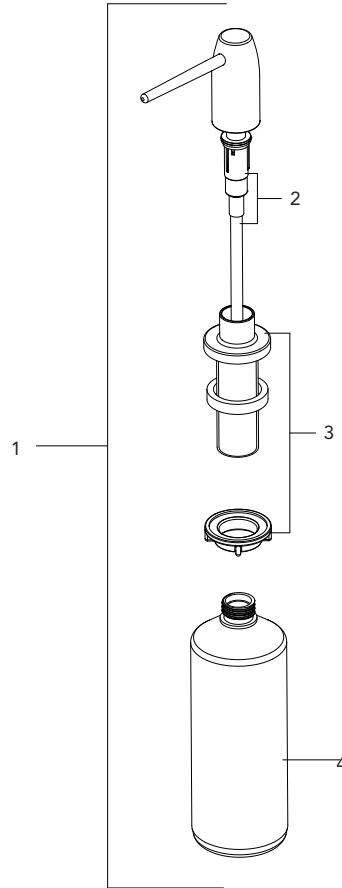

MIRSD1188  
 SOAP DISPENSER  
 DISPENSADOR DE JABÓN  
 DISTRIBUTEUR DE SAVON

| No. | Part Name      | Nombre de pieza       | Nom de la pièce       | Part No.<br>Numéro de pièce<br>N.º de pieza |
|-----|----------------|-----------------------|-----------------------|---|
| 1   | Soap Dispenser | Dispensador de Jabón  | Distributeur de savon | RP46053*                                    |
| 2   | Pump Kit       | Juego de Desatascador | Pièces du débouchoir  | RP46018                                     |
| 3   | Flange Kit     | Juego de Reborde      | Ensemble de bride     | RP46054*                                    |
| 4   | Bottle         | Botella               | Bouteille             | RP46002                                     |