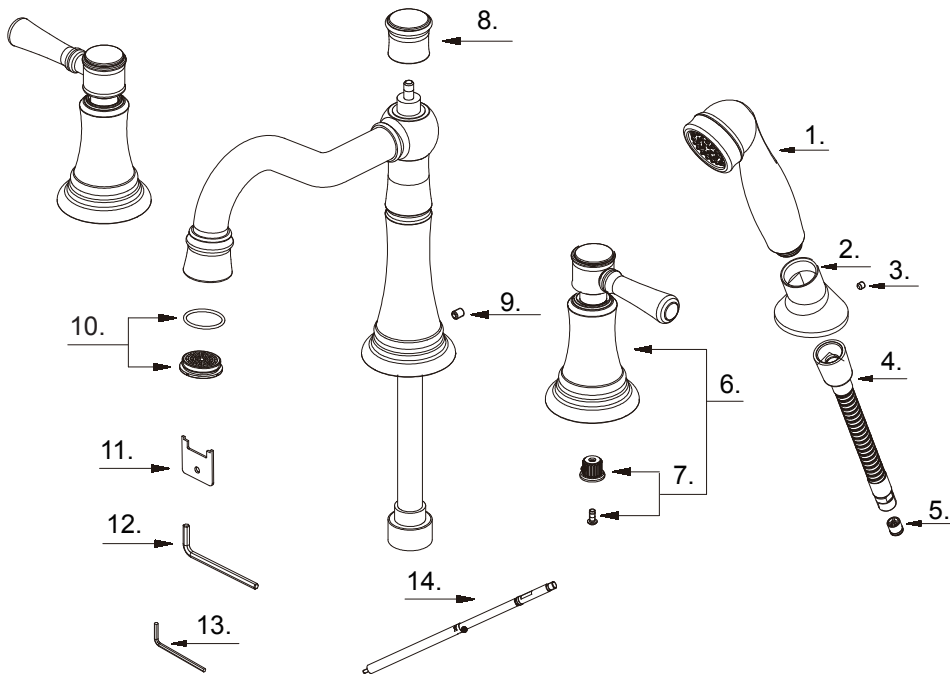

Mirabelle®

MIRSM4RTG

ROMAN TUB TRIM WITH HAND SHOWER

GARNITURE DE BAINOIRE ROMAINE AVEC LA DOUCHE À MAIN

CONJUNTO ORNAMENTAL PARA BAÑERA ROMANA CON CAMBIADOR DE FLUJO

MIRSM4RTG
 ROMAN TUB TRIM WITH HAND SHOWER
 GARNITURE DE BAIGNOIRE ROMAINE AVEC LA DOUCHE À MAIN
 CONJUNTO ORNAMENTAL PARA BAÑERA ROMANA CON CAMBIADOR DE FLUJO

				Part No. Numéro de pièce
NO.	Part name	Nom de la pièce	Nombre de pieza	N.º de pieza
1	Hand shower	Douche à main	Ducha de mano	S2213200
2	Spout sleeve	Manchon de bec	Manga de vertedor	A300338
3	Screw (M5 * 5 mm L)	Vis	Tornillo	A008198
4	Spray hose	Boyau de douchette	Manguera del rociador	A511428
5	Check valve	Clapet de non-retour	Válvula de control	A519204N
6	Metal handle assembly	Assemblage de manette en métal	Ensamblaje de manija metálicas	A662A48
7	Handle adaptor	Adaptateur de la manette	Adaptador de manija	A66G429
8	Spout cap	Capuchon pour bec	Tapón de boquilla	A124419
9	Screw (1/4"-28UNF-2A*H3.2*7.3L)	Vis	Tornillo	A075218
10	Flow straightener	Stabilisateur d'écoulement	Boquilla emparejadora de flujo	A603646
11	Diverter wrench	Clé d'inverseur	Llave del cambiador de flujo	A031214NI
12	Hex Wrench (H3.18 *20 MM L * 90 MM L)	Clé hexagonale	Llave hexagonal	A031017NI
13	Hex Wrench (H2.5 * 19 MM L * 53)	Clé hexagonale	Llave hexagonal	A031000NI
14	Lift Rod	Tige de levage	Varilla de elevación	A125461