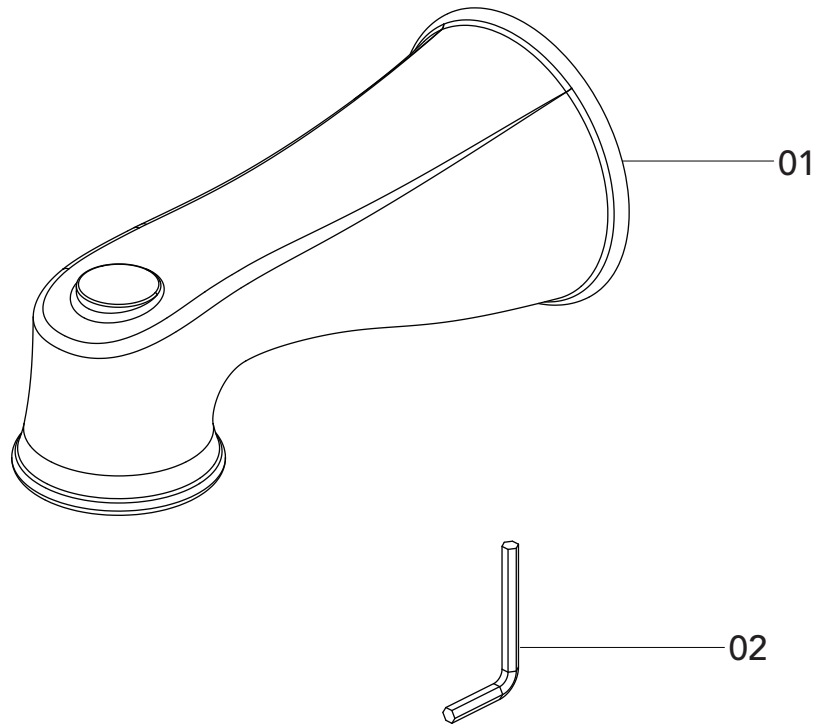

Mirabelle®

MIRTS99

NON-DIVERTER TUB SPOUT
 BEC VERSEUR POUR BAIGNOIRE
 TOMA DE LA BAÑERA NO DESVIADORA

No.	Part Name	Nombre de pieza	Nom de la pièce	Part No. Numéro de pièce
1	Non-Diverter Tub Spout	Bec verseur pour baignoire	Toma de la bañera no desviadora	RP33079*
2	4.0mm Hex Allen Wrench	4.0mm Hex Llave Allen	4.0mm Hex Cié hexagonale	RP70345