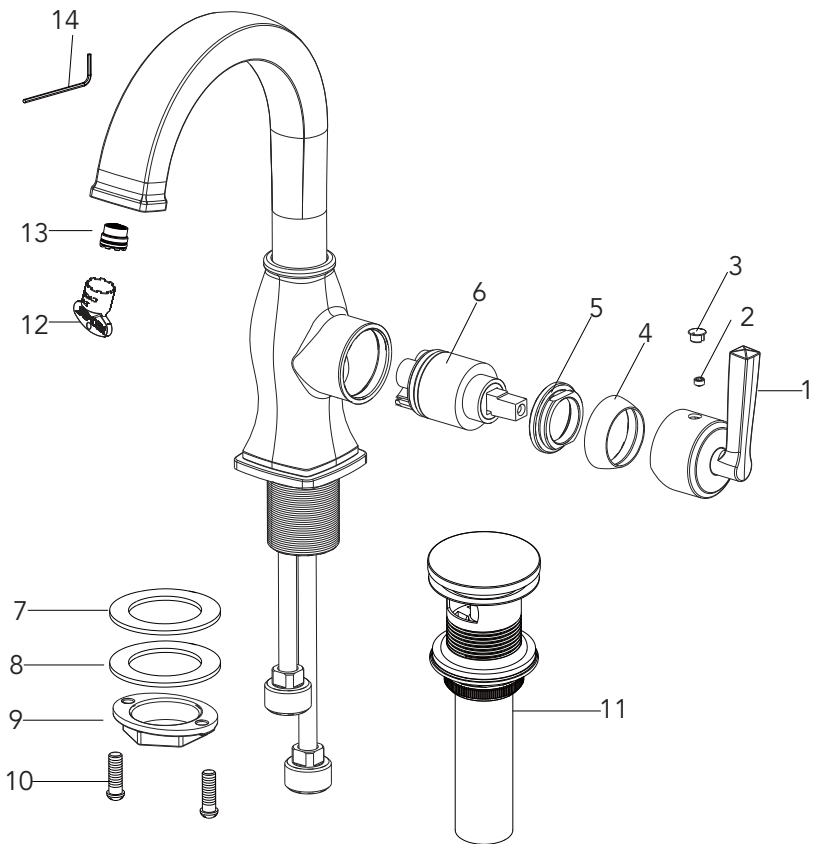

Mirabelle®

MIRWSCCR100

SINGLE HANDLE LAVATORY FAUCET
GRIFO PARA LAVABO DE UNA LLAVE
ROBINET DE SALLE DE BAINS À UNE POIGNÉE

Warranty and Codes / Garantie et codes / Garantía y códigos

All Mirabelle faucets have a lifetime limited warranty and meet the following standards: ASME: A112.18.1; cUPC/IAPMO listed. Installation, operating, care and maintenance instructions are included. / Todos los grifos Mirabelle tienen una garantía limitada de por vida y cumplen con las siguientes normas: ASME: A112.18.1; aprobado cUPC/IAPMO. Se incluyen las instrucciones de instalación, cuidado y mantenimiento. / Tous les robinets Mirabelle sont assortis d'une garantie à vie limitée et satisfont aux normes suivantes: ASME: A112.18.1; homologation cUPC/IAPMO. Les instructions relatives à l'installation, à l'utilisation et à l'entretien sont fournies.

03/01/18Rev.A

MIRWSSCCR100

SINGLE HANDLE LAVATORY FAUCET
GRIFO PARA LAVABO DE UNA LLAVE
ROBINET DE SALLE DE BAINS À UNE POIGNÉE

No.	Part Name	Nombre de pieza	Nom de la pièce	Part No. Numéro de pièce N.º de pieza
1	Handle	Llave	Poignée	5610Y802B1X*
2	Set screw	Tornillo de fijación	Vis de calage	5626Q106A0TNT
3	Index	Índice	Repere	5635Q027A0T*
4	Cap	Tapa	Capuchon	5614B207A0A*
5	Bonnet	Capuchón	Chapeau	5613B189A0ANT
6	Cartridge	Cartucho	Cartouche	MIR20052
7	Washer	Arandela	Rondelle	5631Q621A0SNT
8	Washer	Arandela	Rondelle	5631Q620A0FNT
9	Nut	Tuerca	Écrou	5635B460A0ANT
10	Screw	Tornillo	Vis	5626Q675A0FNT
11	Press pop-up assembly	Presiona el ensamblaje emergente	Appuyez sur l'évacuation mécanique	5635Z410A0T*
12	Aerator wrench	Llave para aireador	Clé pour aérateur	RP30106
13	Aerator	Aireado	Aérateur	5617Z408A0TNT
14	2.5mm Hex allen wrench	2.5mm Hex llave allen	2.5mm Clé hexagonale	5635Q351A0TNT