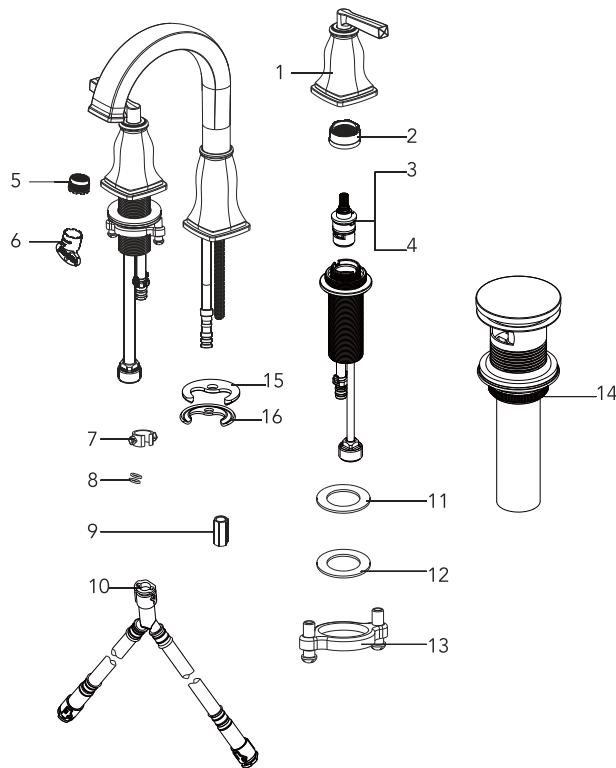

Mirabelle®

MIRWSSCR800

TWO HANDLE WIDESPREAD LAVATORY FAUCET
GRIFO EXTENDIDO PARA LAVAMANOS, CON DOS LLAVES
ROBINET DE LAVABO ESPACÉ À DEUX POIGNÉES

Warranty and Codes / Garantie et codes / Garantía y códigos

03/01/18Rev.A

MIRWSCCR800

TWO HANDLE WIDESPREAD LAVATORY FAUCET GRIFO EXTENDIDO PARA LAVAMANOS, CON DOS LLAVES ROBINET DE LAVABO ESPACÉ À DEUX POIGNÉES

No.	Part Name	Nombre de pieza	Nom de la pièce	Part No. Numéro de pièce N.º de pieza
1	Handle	Llave	Poignée	5610Z407A0T*
2	Bonnet	Capuchón	Chapeau	5613B578A0ANT
3	Cartridge H	Cartucho H	Cartouche H	MIR3357027H
4	Cartridge C	Cartucho C	Cartouche C	MIR3357027C
5	Aerator	Aireado	Aérateur	5617Z408ATNT
6	Plastic wrench	Llave plástica	Clé en plastique	RP30106
7	Block	Bloque	Bloc	5635P039A0PNT
8	O-Ring	Junta en forma de aro tórico	Joint torique	5631Q170A0TNT
9	Nut	Tuerca	Écrou	5625B265A0ANT
10	Quick connect assembly	Ensamblaje quick connect	Ensemble de raccords rapides	5629Z409A0TNT
11	Metal washer	Arandela metálica	Rondelle de métal	5631Q621A0SNT
12	Nut	Tuerca	Écrou	5612Z406A0FNT
13	Screw	Tornillo	Vis	5625Y049A0TNT
14	Pop-up assembly less lift rod	Ensamble del desagüe automático Menos la barra de alzar	Renvoi mécanique en plastique Sans la tige de manoeuvre	5635Z410A0T*
15	Washer	Arandela	Rondelle	5631Q121A0TNT
16	Washer	Arandela	Rondelle	5635Q306A0TCP