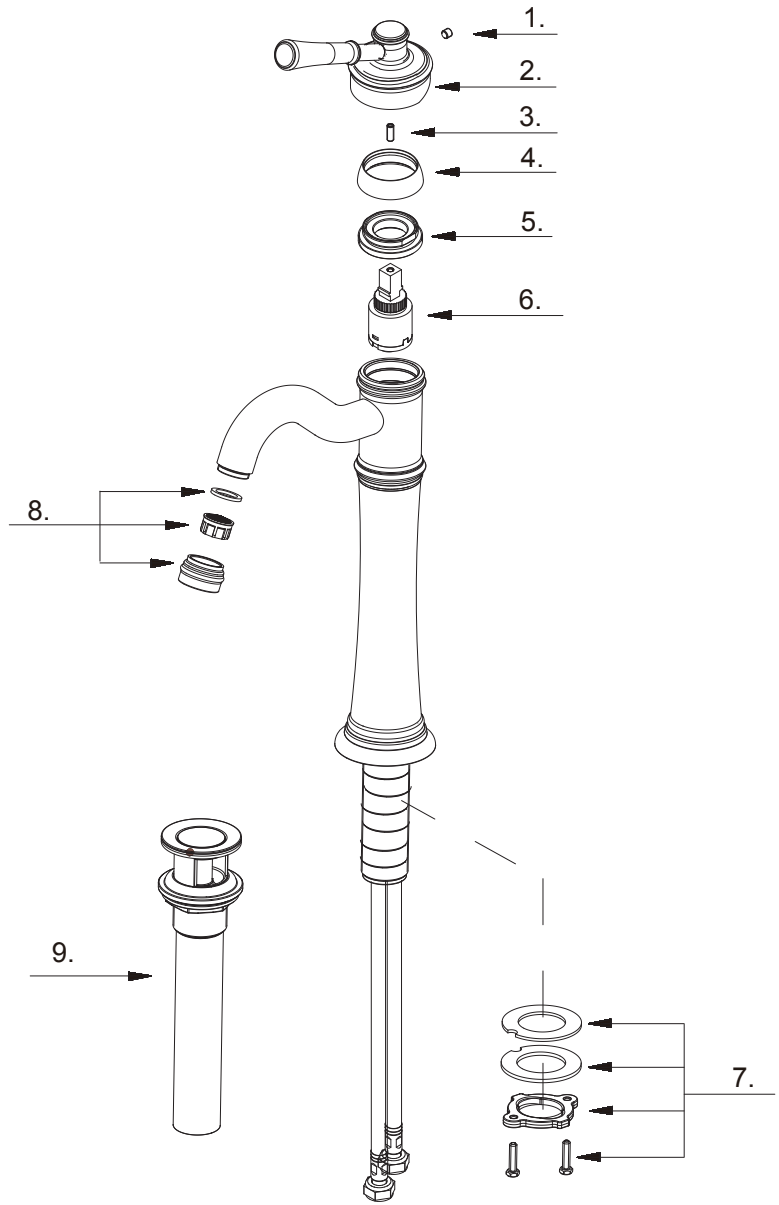

Mirabelle®

MIRWSCSM100L
SINGLE HANDLE LAVATORY FAUCET
ROBINET DE LAVABO À UNE MANETTE
GRIFO DE BAÑO CON UNA MANIJA

MIRWSCSM100L
SINGLE HANDLE LAVATORY FAUCET
ROBINET DE LAVABO À UNE MANETTE
GRIFO DE BAÑO CON UNA MANIJA

				Part No. Numéro de pièce
NO.	Part name	Nom de la pièce	Nombre de pieza	N.º de pieza
1	Set screw (M5*4mmL)	Vis de blocage	Tornillo de presión	A008005
2	Metal handle assembly	Ensamblaje de manija metálicas	Assemblage de manette en métal	A662A47
3	Set screw (M4*L10mm)	Vis de blocage	Tornillo de presión	A075004
4	Trim cap	Capuchon de garniture	Tapa ornamental	A103121
5	Adjusting ring	Anillo de ajuste	Bague de réglage	A104332
6	Ceramic disc cartridge	Cartouche à disque en céramique	Cartucho de disco ceramico	A507906N-31
7	Mounting hardware	Matériel de fixation	Ferreterria de montaje	A603171
8	Aerator	Aireador	Brise-jet	A500286N-50
9	Pop-up assembly	Dispositif de vidange à bonde	Dispositif de vidange à bonde	A505918