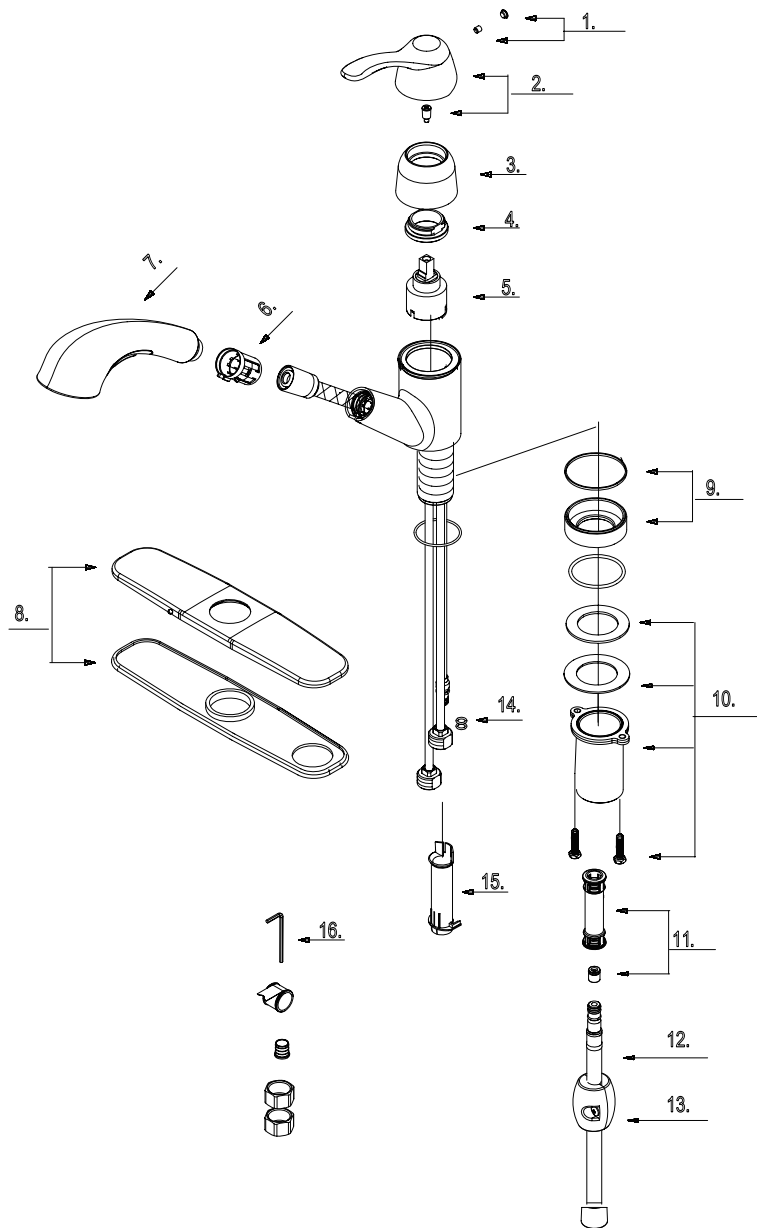

Mirabelle®

MIRXCBD101
SINGLE HANDLE PULL OUT KITCHEN FAUCET
GRIFO DE COCINA CON ROCIADOR RETRACTABLE CON UNA MANIJA
ROBINET D'ÉVIER EXTENSIBLE À UNE MANETTE

MIRXCBD101
SINGLE HANDLE PULL OUT KITCHEN FAUCET
GRIFO DE COCINA CON ROCIADOR RETRACTABLE CON UNA MANIJA
ROBINET D'ÉVIER EXTENSIBLE À UNE MANETTE

				Part No. Numéro de pièce
NO.	Part name	Nombre de pieza	Nom de la pièce	N.º de pieza
1	Handle Cap Assembly	Tapón	Capuchon de la manette	A603595
2	Handle Assembly	Ensamblaje de manija	Assemblage de manette	A662859
3	Trim Cap	Tapa ornamental	Capuchon de garniture	A103036
4	Locking Nut	Contratuerca	Écrou de blocage	A104008
5	Ceramic Disc Cartridge	Cartucho de disco ceramico	Cartouche à disque en céramique	MIR507348N
6	Hose Guide	Guía de la manguera	Guide de boyau	A126126KP-T
7	Hand Spray W/ Check valve	Rociador de mano con válvula de control	Douchette à main avec clapet de non-retour	MIRXC523133W
8	Cover Plate & Putty Plate	Cubierta & Placa de masilla	Applique & Plaque de mastic	A667003
9	Spout Trim Ring	Anillo ornamental del grifo	Garniture circulaire de bec Ring	A667341
10	Mounting Hardware Assembly	Ferretería de montaje	Matériel de fixation	A603993
11	Hose Adaptor Assembly	Ensamblaje del adaptador de manguera	Assemblage d'adaptateur de boyau	A663123N
12	Spray Hose	Manguera del rociador	Boyau de douchette	MIR515103N
13	Weight	Pesas	Poids	A504718
14	O-Ring Set	Juego de empaque circular	Ensemble du Joint torique	A668178N
15	Fixed Sleeve	Manga fija	Manchon fixe	A227001
16	Hex Wrench (H2.5 * 19 MM L * 53)	Juego de tuerca hexagonal	Ensemble d'écrou hexagonal	A031000NI