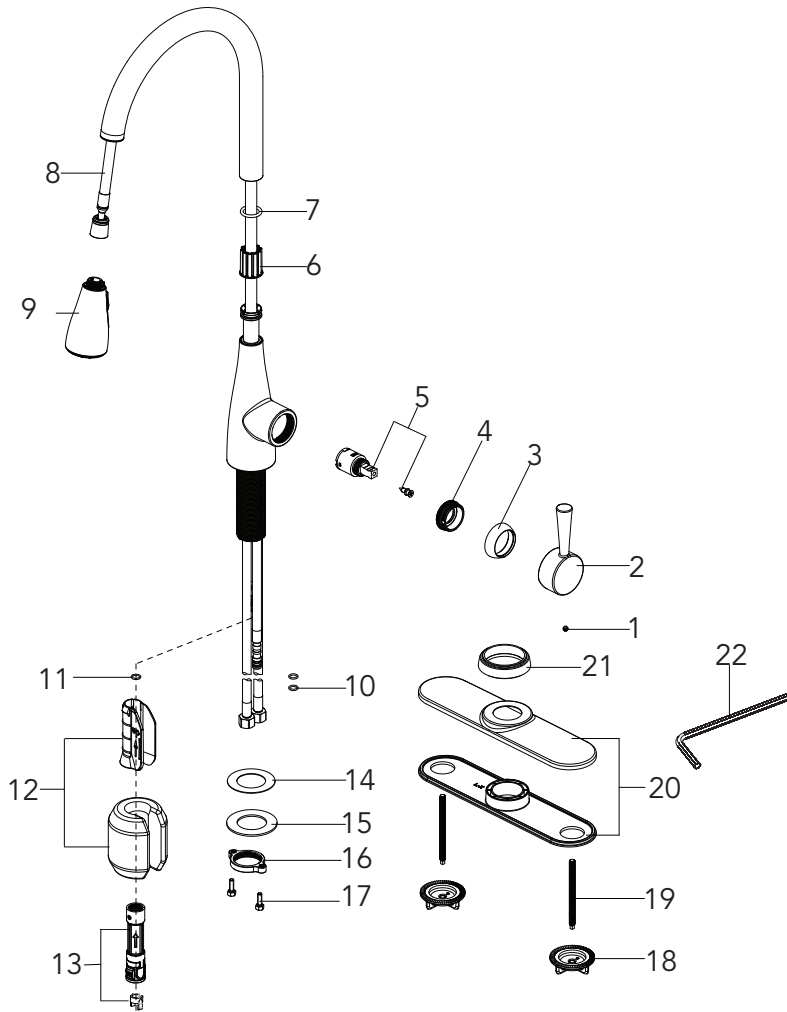

Mirabelle®

MIRXCCA100

SINGLE HANDLE PULL-DOWN KITCHEN FAUCET
GRIFO DE COCINA RETRAÍBLE DE UNA SOLA LLAVE
ROBINET DE CUISINE RETRACTABLE À UNE SEULE POIGNÉE

NSF/ANSI 372
NSF/ANSI 61

C

No.	Part Name	Nombre de pièce	Nom de la pièce	Part No. Numéro de pièce
1	Handle	Llave	Poignée	RP50002
2	Set Screw	Tornillo de Fijación	Vis de calage	RP13180*
3	Cap	Tapa	Capuchon	RP80028*
4	Bonnet	Capuchón	Chapeau	RP70248
5	Cartridge & Screw	Cartucho & Tornillo	Cartouche & Vis	MIR20081

CALVERTON

Parts Breakdown/ Listado de piezas/ Liste de pièces

MIRXCCA100CP

SINGLE HANDLE PULL-DOWN KITCHEN FAUCET
GRIFO DE COCINA RETRAÍBLE DE UNA SOLA LLAVE
ROBINET DE CUISINE RETRACTABLE À UNE SEULE POIGNÉE

No.	Part Name	Nombre de pieza	Nom de la pièce	Part No. Numéro de pièce N.º de pieza
6	Wearable Ring	Anillo de Uso	Rondelle d'usure	RP70380
7	O-ring	Aro "O"	Joint torique	RP60071
8	Hose	Manguera	Rondelle	MIRX70405
9	Sprayhead	Cabezal del Rociador	Tête de vaporisation	MIRXC3811601CP MIRXC3811604SS MIRXC3811616ORB
10	O-ring	Aro "O"	Joint torique	RP60002
11	O-ring	Aro "O"	Joint torique	RP60089
12	Weights	Pesas	Poids	MIR70525
13	Quick Connector	Conector Rápido	Raccord à branchement rapide	MIRX70443
14	Plastic Washer	Arandela Plástica	Rondelle en plastique	RP64131
15	Metal Washer	Arandela Metálica	Rondelle de métal	RP64111
16	Nut	Tuerca	Écrou	RP56077
17	Screw	Tornillo	Vis	RP50004
18	Mounting Nut	Tuerca de montaje	Écrou de fixation	RP56109
19	Bolt	Perno	Boulon	RP50137
20	Escutcheon	Placa decorativa	Entraxe	RP80352*
21	Flange	Ribete	Bride	RP80353*
22	2.5mm Hex Allen Wrench	2.5mm Hex Llave Allen	2.5mm Hex Clé hexagonale	RP70221