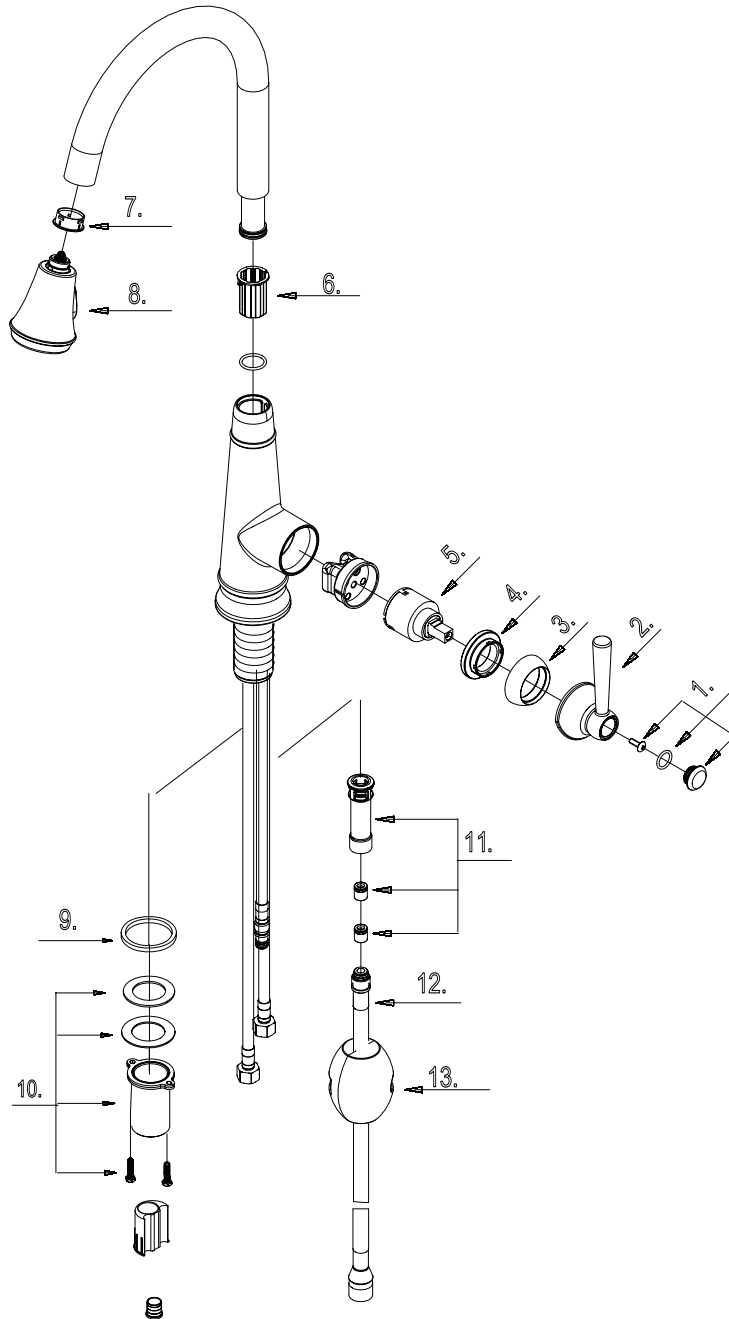

Mirabelle®

MIRXCHA101M
SINGLE HANDLE PULL DOWN KITCHEN FAUCET
GRIFO EXTRAÍBLE PARA COCINA DE UNA MANIJA
ROBINET DE CUISINE AVEC BEC EXTENSIBLE À UNE MANETTE

HARTFIELD

Parts Breakdown / Listado de piezas / Liste de pièces

MIRXCHA101M
SINGLE HANDLE PULL DOWN KITCHEN FAUCET
GRIFO EXTRAÍBLE PARA COCINA DE UNA MANIJA
ROBINET DE CUISINE AVEC BEC EXTENSIBLE À UNE MANETTE

				Part No. Numéro de pièce
NO.	Part name	Nombre de pieza	Nom de la pièce	N.º de pieza
1	Handle Cap	Tapón	Capuchon de la manette	A66G502
2	Handle	Manija	Manette	A069943
3	Trim Cap	Tapa ornamental	Capuchon de garniture	A103016
4	Locking Nut	Contratuercas	Écrou de blocage	A104207
5	Ceramic Disc Cartridge	Cartucho de disco cerámico	Cartouche à disque en céramique	MIR507348N
6	Pattern clip	Seguro estructural	Joint annulaire	A012357
7	Hose Guide(CP/SS)	Guía de la manguera(CP/SS)	Guide de boyau(CP/SS)	A126048GR
7	Hose Guide(ORB)	Guía de la manguera(ORB)	Guide de boyau(ORB)	A120048KP
8	Hand Spray W/ Check valve	Rociador de mano con válvula de control	Douchette à main avec clapet de non-retour	MIR523160
9	Seal	Sello	Rondelle étanche	A010098
10	Mounting Hardware Assembly	Ferretería de montaje	Matériel de fixation	A603993
11.	Hose Adaptor Assembly	Ensamblaje del adaptador de manguera	Assemblage d'adaptateur de boyau	A66G142N
12	Spray Hose(CP/SS)	Manguera del rociador(CP/SS)	Boyau de douchette(CP/SS)	MIR514001WGR
12	Spray Hose(ORB)	Manguera del rociador(ORB)	Boyau de douchette(ORB)	A514013WKP
13	Weight	Pesas	Poids	A504713
14	Magnet docking	El acoplamiento magnético	L'amarrage magnétique	A294014NI